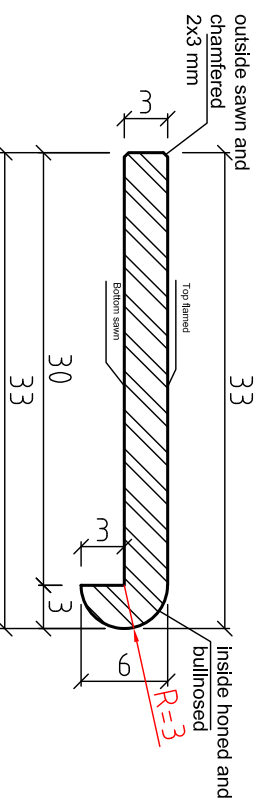

**Modell 1**

Objekt:	<b>Pool-Coverledge with profile</b>
Material:	<b>G654 Padang Dark</b>
Oberfl.:	<b>flamed</b>
Massstab:	---
gezeichnet:	Karl Schneeberger
Datum:	15.01.2008
Plan / Pos.:	Modell 1 / Pos. 1 + 2
Plotdatum:	

Vision & Co. gmbh

Zustf.	Aenderung	Datum	Name	Kunde	Poolumrandung	Maßstab	Kein	alle Maße in: mm	G-654	Bearb.	000.00.00	Name	K. Schneeberger	[Ers. f.]:	XXX	[Ers. d.]:	XXX	Blatt	XXX
										Gepr.	000.00.00								