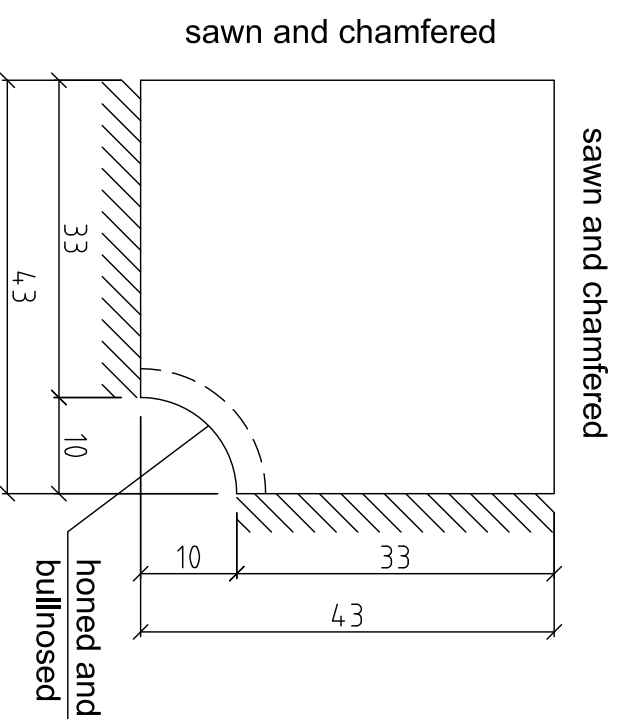

**Modell 1**

Objekt:	<b>Pool-Coverledge with profile</b>
Material:	<b>G654 Padang Dark</b>
Oberfl.:	<b>flamed</b>
Massstab:	---
gezeichnet:	Karl Schneeberger
Datum:	15.01.2008
Plan / Pos.:	Modell 1 / Pos. 1 + 2
Plotdatum:	

Vision & Co. gmbh

Zustf.	Aenderung	Datum	Name	Kunde	Poolumrandung	Maßstab	Kein	alle Maße in: mm	G-654	Bearb.	000.00.00	Name	K. Schneeberger	[Ers. f.]:	XXX	[Ers. d.]:	XXX	Blatt	XXX
										Gepr.	000.00.00								